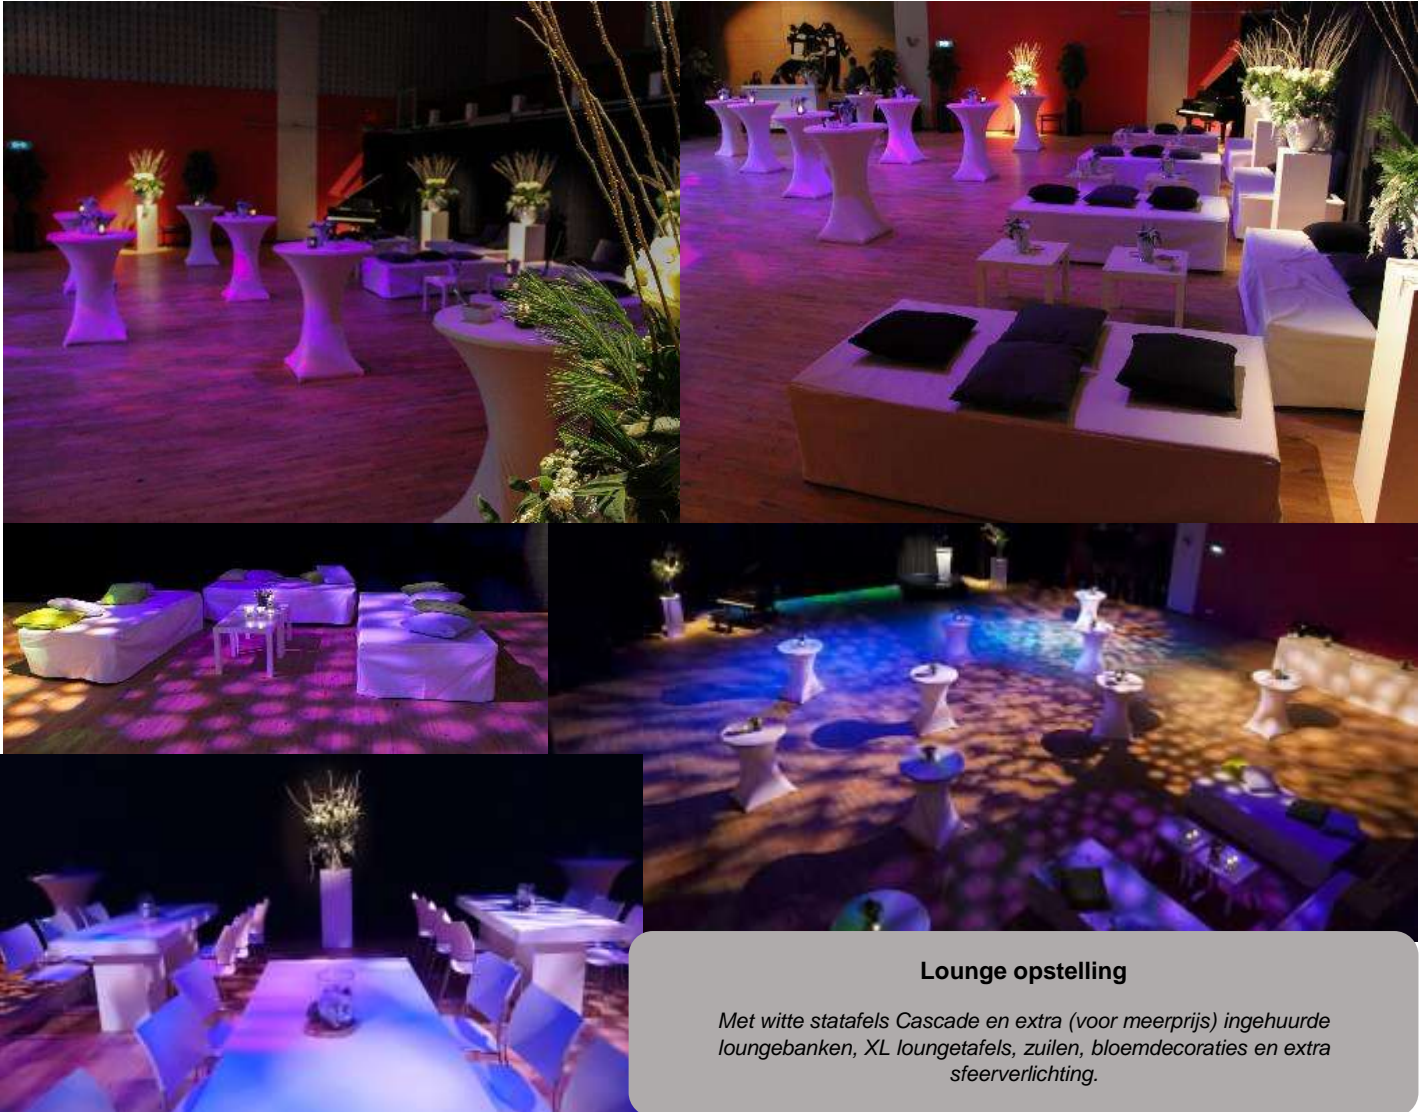

Hier ziet u de standaard receptieopstelling met sfeerverlichting, volledig ingedekte dinertafel en bloemdecoraties (voor een meerprijs).

Uiteraard zijn er vele andere mogelijkheden, zoals vierkante dinertafels en buffettafel. Met voor u ingehuurde middelen (zoals hier dinerstoelen met strakke hoes) kan weer een andere uitstraling aan de zaal worden gegeven.

Bij één of twee zalen alleen wanneer de andere zaal niet is verhuurd.

Het is ook mogelijk om de Niagara- of Victoriazalen te gebruiken in een **moderne lounge opstelling**

Met (voor meerprijs) ingehuurde loungebanken, luxe witte(led) statafels, witte loungetafels, sfeerverlichting zwart/witte lounge zitjes en met bloemdecoraties

Xebius (Cascade) zaal:

Lounge opstelling

Met witte statafels Cascade en extra (voor meerprijs) ingehuurde loungebanken, XL loungetafels, zuilen, bloemdecoraties en extra sfeerverlichting.

Luxe dineropstelling

Met (voor meerprijs) ingehuurde dinertafels, dinerstoelen met hoezen, volledig ingedekt, zuilen, bloemdecoraties, extra sfeerverlichting en plafonddecoratie/kroonluchters.

Standaard diner opstelling vierkant met luxe papieren linnen.
Extra sfeerverlichting voor een meerprijs.